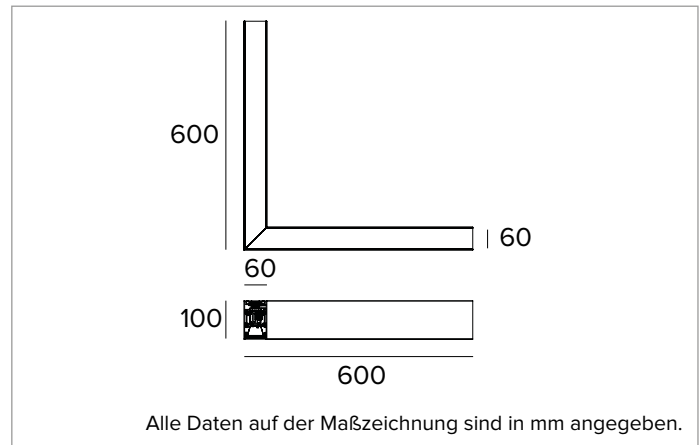

## Lineare LED-Leuchte für Deckenanbau- oder Pendelmontage

		3000K	H(m)	D(m)	Emax(lx)	
		Ra90		106°		
Fixture Power		54W	1	2.66	1492	
Source Flux		5752lm	2	5.33	373	
Fixture Flux		3917lm	3	7.99	166	
Efficacy		73lm/W	4	10.65	93	
TS1466	I <sub>max</sub> =259cd/klm	I <sub>max</sub>	1492cd	5	13.32	60